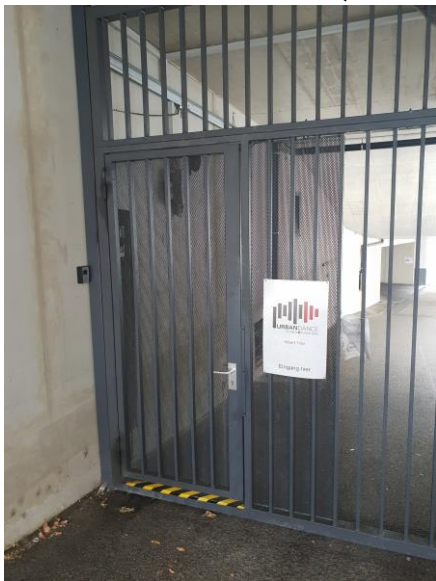

1. Auf dem Messplatz Pforzheim Parken
2. Zur **Habermehlstraße 17-1 / 75181 Pforzheim** Laufen (3-4 Minuten).
50 Meter **neben** der Habermehlstraße 17-1 ist der Eingang

3. Durch die Tür laufen (Schild Urban Dance School)

4. Bis ganz runter, am Schild (Urban Dance School) vorbei, in den Hof laufen, dann links um die Ecke und in die Weiße Tür eintreten. Raum ist dann im 3ten Stockwerk (ganz oben)

Pin: 569421